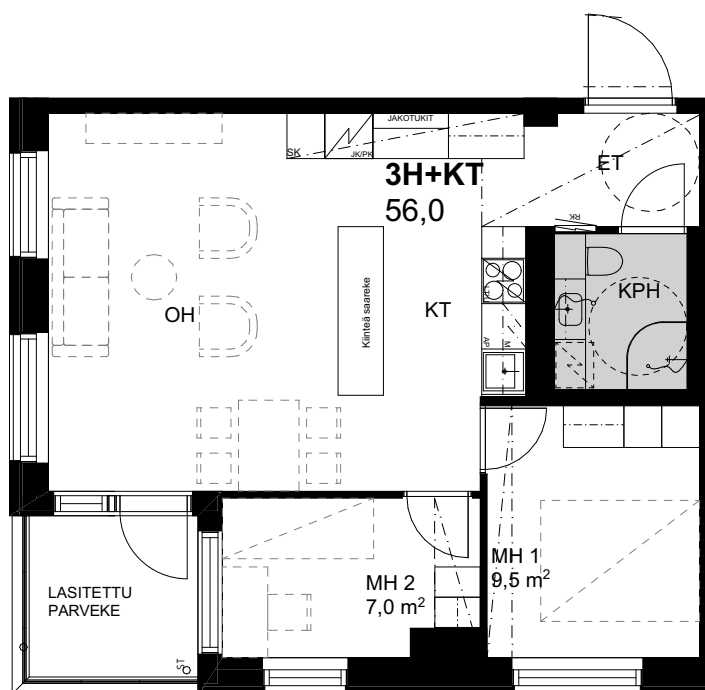

As Oy Helsingin Kaski, Talo A
Talo A
3H+KT
A29, A36, A43

5. krs A29
6. krs A36
7. krs A43

5.-7. krs

25.3.2022

Mittakaava 1:100 5m