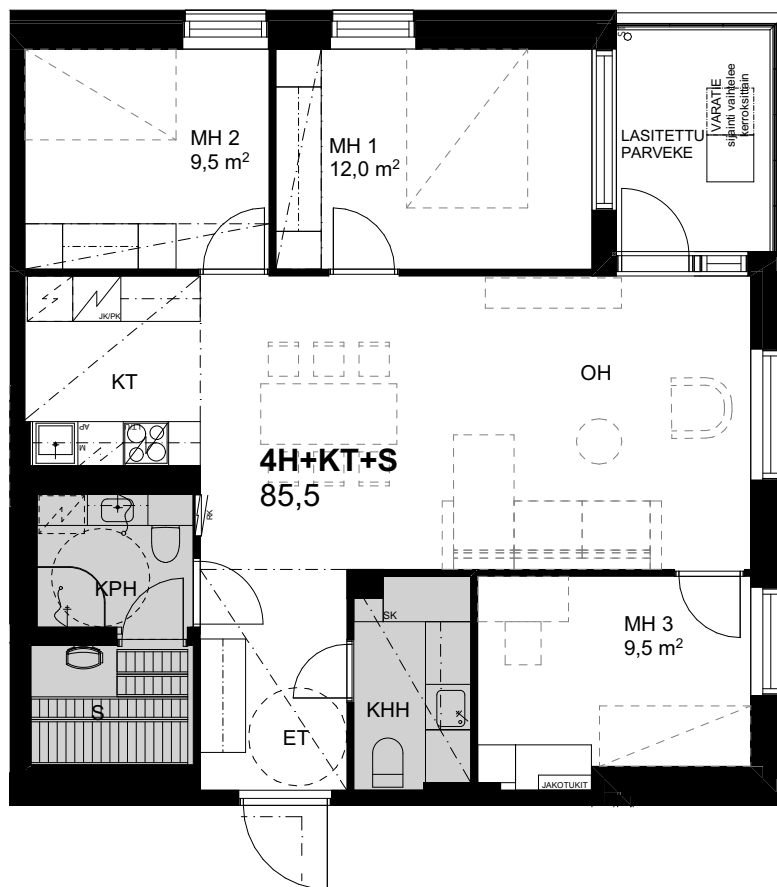

As Oy Helsingin Kaski, Talo A
Talo A
2H+KT
A1

25.3.2022

Mittakaava 1:50 5m

As Oy Helsingin Kaski, Talo A
 Talo A
 2H+KT
 A5, A12, A19, A26, A33, A40, A47

- 2. krs A5
- 3. krs A12
- 4. krs A19
- 5. krs A26
- 6. krs A33
- 7. krs A40
- 8. krs A47

2.-8. krs

25.3.2022

As Oy Helsingin Kaski, Talo A
Talo A
1H+KT
A2

1. krs A2

1. krs

25.3.2022

As Oy Helsingin Kaski, Talo A
Talo A
1H+KT
A6, A20, A34, A48

- 2. krs A6
- 4. krs A20
- 6. krs A34
- 8. krs A48

25.3.2022

Mittakaava 1:100 5m

As Oy Helsingin Kaski, Talo A
Talo A
3H+KT
A17, A24, A31, A38, A45, A52

- 3. krs A17
- 4. krs A24
- 5. krs A31
- 6. krs A38
- 7. krs A45
- 8. krs A52

3.-8. krs

25.3.2022

As Oy Helsingin Kaski, Talo A

Talo A

4H+KT+S

A11, A18, A25, A32, A39, A46, A53

- 2. krs A11
- 3. krs A18
- 4. krs A25
- 5. krs A32
- 6. krs A39
- 7. krs A46
- 8. krs A53

2.-8. krs

25.3.2022

Mittakaava 1:100  5m