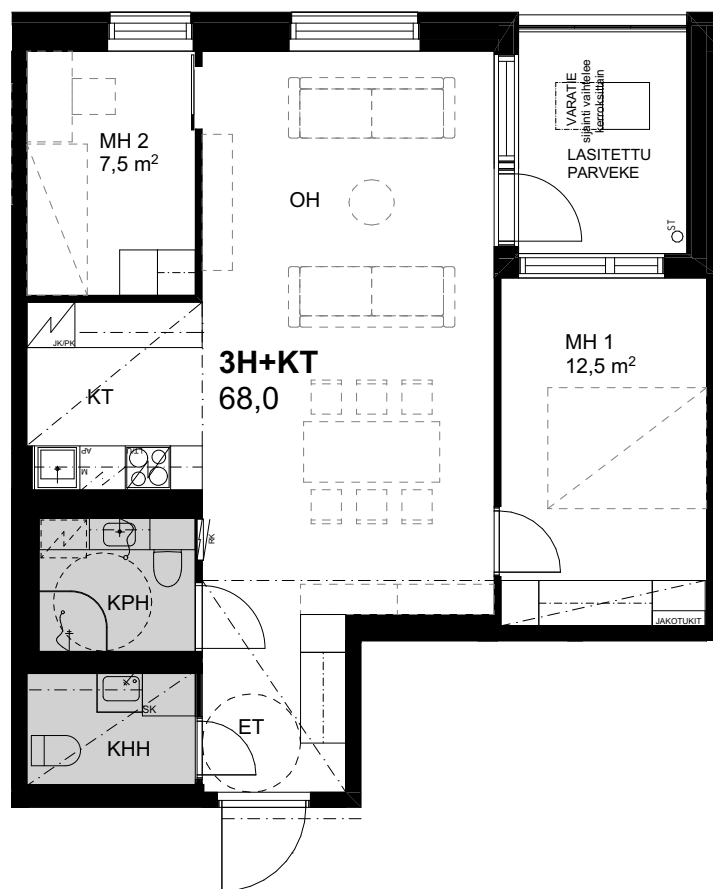

As Oy Helsingin Kaski, Talo A
Talo A
2H+KT
A1

25.3.2022

Mittakaava 1:50 5m

As Oy Helsingin Kaski, Talo A
 Talo A
 2H+KT
 A5, A12, A19, A26, A33, A40, A47

- 2. krs A5
- 3. krs A12
- 4. krs A19
- 5. krs A26
- 6. krs A33
- 7. krs A40
- 8. krs A47

2.-8. krs

25.3.2022

As Oy Helsingin Kaski, Talo A
Talo A
1H+KT
A2

1. krs A2

1. krs

25.3.2022

As Oy Helsingin Kaski, Talo A
Talo A
1H+KT
A6, A20, A34, A48

- 2. krs A6
- 4. krs A20
- 6. krs A34
- 8. krs A48

25.3.2022

Mittakaava 1:100 5m

As Oy Helsingin Kaski, Talo A
Talo A
3H+KT
A17, A24, A31, A38, A45, A52

- 3. krs A17
- 4. krs A24
- 5. krs A31
- 6. krs A38
- 7. krs A45
- 8. krs A52

3.-8. krs

25.3.2022

As Oy Helsingin Kaski, Talo A

Talo A

4H+KT+S

A11, A18, A25, A32, A39, A46, A53

- 2. krs A11
- 3. krs A18
- 4. krs A25
- 5. krs A32
- 6. krs A39
- 7. krs A46
- 8. krs A53

2.-8. krs

25.3.2022

Mittakaava 1:100  5m